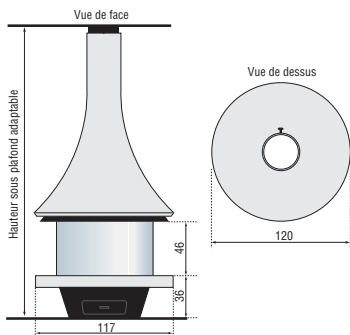

EVA 992 BRUTE

centrale

Cheminée centrale suspendue

- Double hotte finition brute
- Coloris gris anthracite haute température pour les éléments intérieurs
- Volet de fermeture du conduit
- Livrée avec grille foyère
- Modèle présenté avec option plateau de verre Ø120 cm, épaisseur 24 mm

Sur les modèles foyer fermé, le socle n'est pas intégralement brut mais noir avec un bandeau brut tout autour.

- Section de conduit mini. intérieur Ø 280 mm
- Conforme à la norme EN 13229

EVA 992

centrale color vitrée socle briqueté

Cheminée murale suspendue

- Double hotte finition peinture laquée blanche
- Coloris gris anthracite haute température pour les éléments intérieurs
- Modèle présenté pour une hauteur sous plafond de 250 cm
- Volet de fermeture du conduit
- Vitres vitrocéramiques
- Livrée avec grille foyère

- Puissance nominale 13,5 kW
- Rendement 79,6%
- Taux de CO 0,23%
- Flamme verte : ★★★★★ IPEE* ≤ 2

- Section de conduit mini. intérieur \varnothing 250 mm
- Conforme à la norme EN 13240

Sur les modèles foyer fermé, le socle n'est pas intégralement «color» mais noir avec un bandeau «color» tout autour.