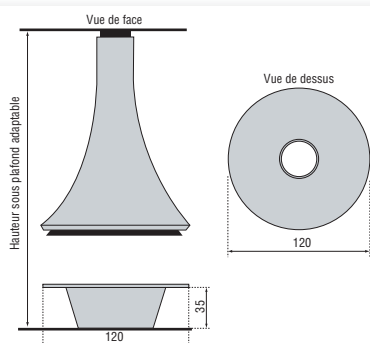

EVA 992 BRUTE

centrale

Cheminée centrale suspendue

- Double hotte finition brute
- Coloris gris anthracite haute température pour les éléments intérieurs
- Volet de fermeture du conduit
- Livrée avec grille foyère
- Modèle présenté avec option plateau de verre Ø120 cm, épaisseur 24 mm

Sur les modèles foyer fermé, le socle n'est pas intégralement brut mais noir avec un bandeau brut tout autour.

- Section de conduit mini. intérieur Ø 280 mm
- Conforme à la norme EN 13229

EVA 992

centrale color vitrée socle briqueté

Cheminée murale suspendue

- Double hotte finition peinture laquée blanche
- Coloris gris anthracite haute température pour les éléments intérieurs
- Modèle présenté pour une hauteur sous plafond de 250 cm
- Volet de fermeture du conduit
- Vitres vitrocéramiques
- Livrée avec grille foyère

- Puissance nominale 13,5 kW
- Rendement 79,6%
- Taux de CO 0,23%
- Flamme verte : ★★★★★ IPEE* ≤ 2

- Section de conduit mini. intérieur \varnothing 250 mm
- Conforme à la norme EN 13240

Sur les modèles foyer fermé, le socle n'est pas intégralement «color» mais noir avec un bandeau «color» tout autour.